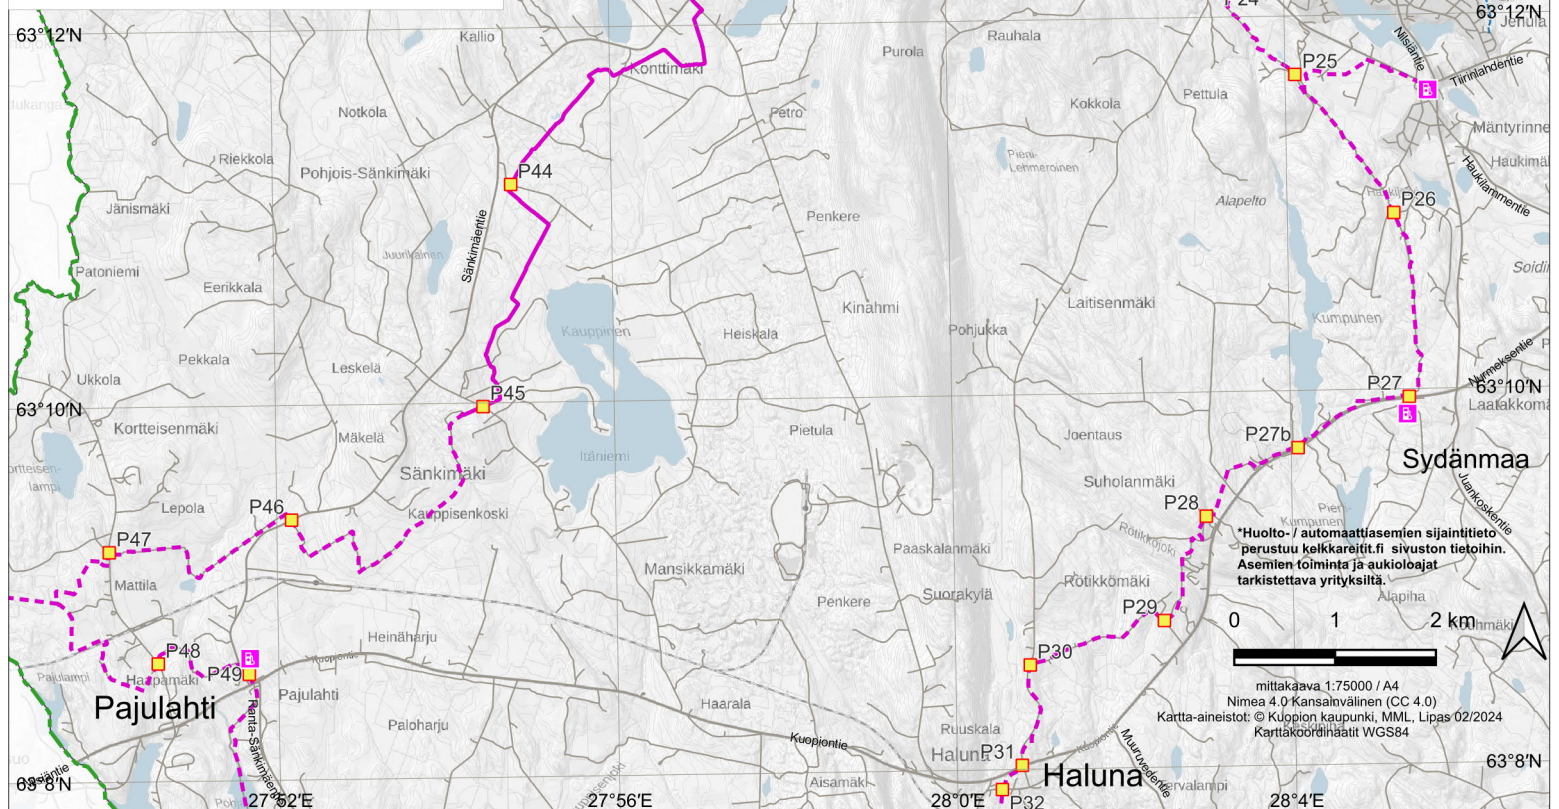

Tahkon Reittipoolin ylläpitämät moottorikelkkareitit Tahkon ja Nilsian alueella

Karttamerkit:

- Moottorikelkkareitti
- - - Moottorikelkkaura
- - - Latuverkosto
-  Laavu / Kota
-  Taukopaikka / keittokatos
-  Tupa
-  Huolto- / automaattiasema *
-  Paikannus- / pelastuspiste

mittakaava 1:75000 / A4
 Nimeä 4.0 Kansainvälinen (CC 4.0)
 Kartta-aineistot: © Kulopion kaupunki, MML, Lipas 02/2024
 Karttakoordinaatit WGS84