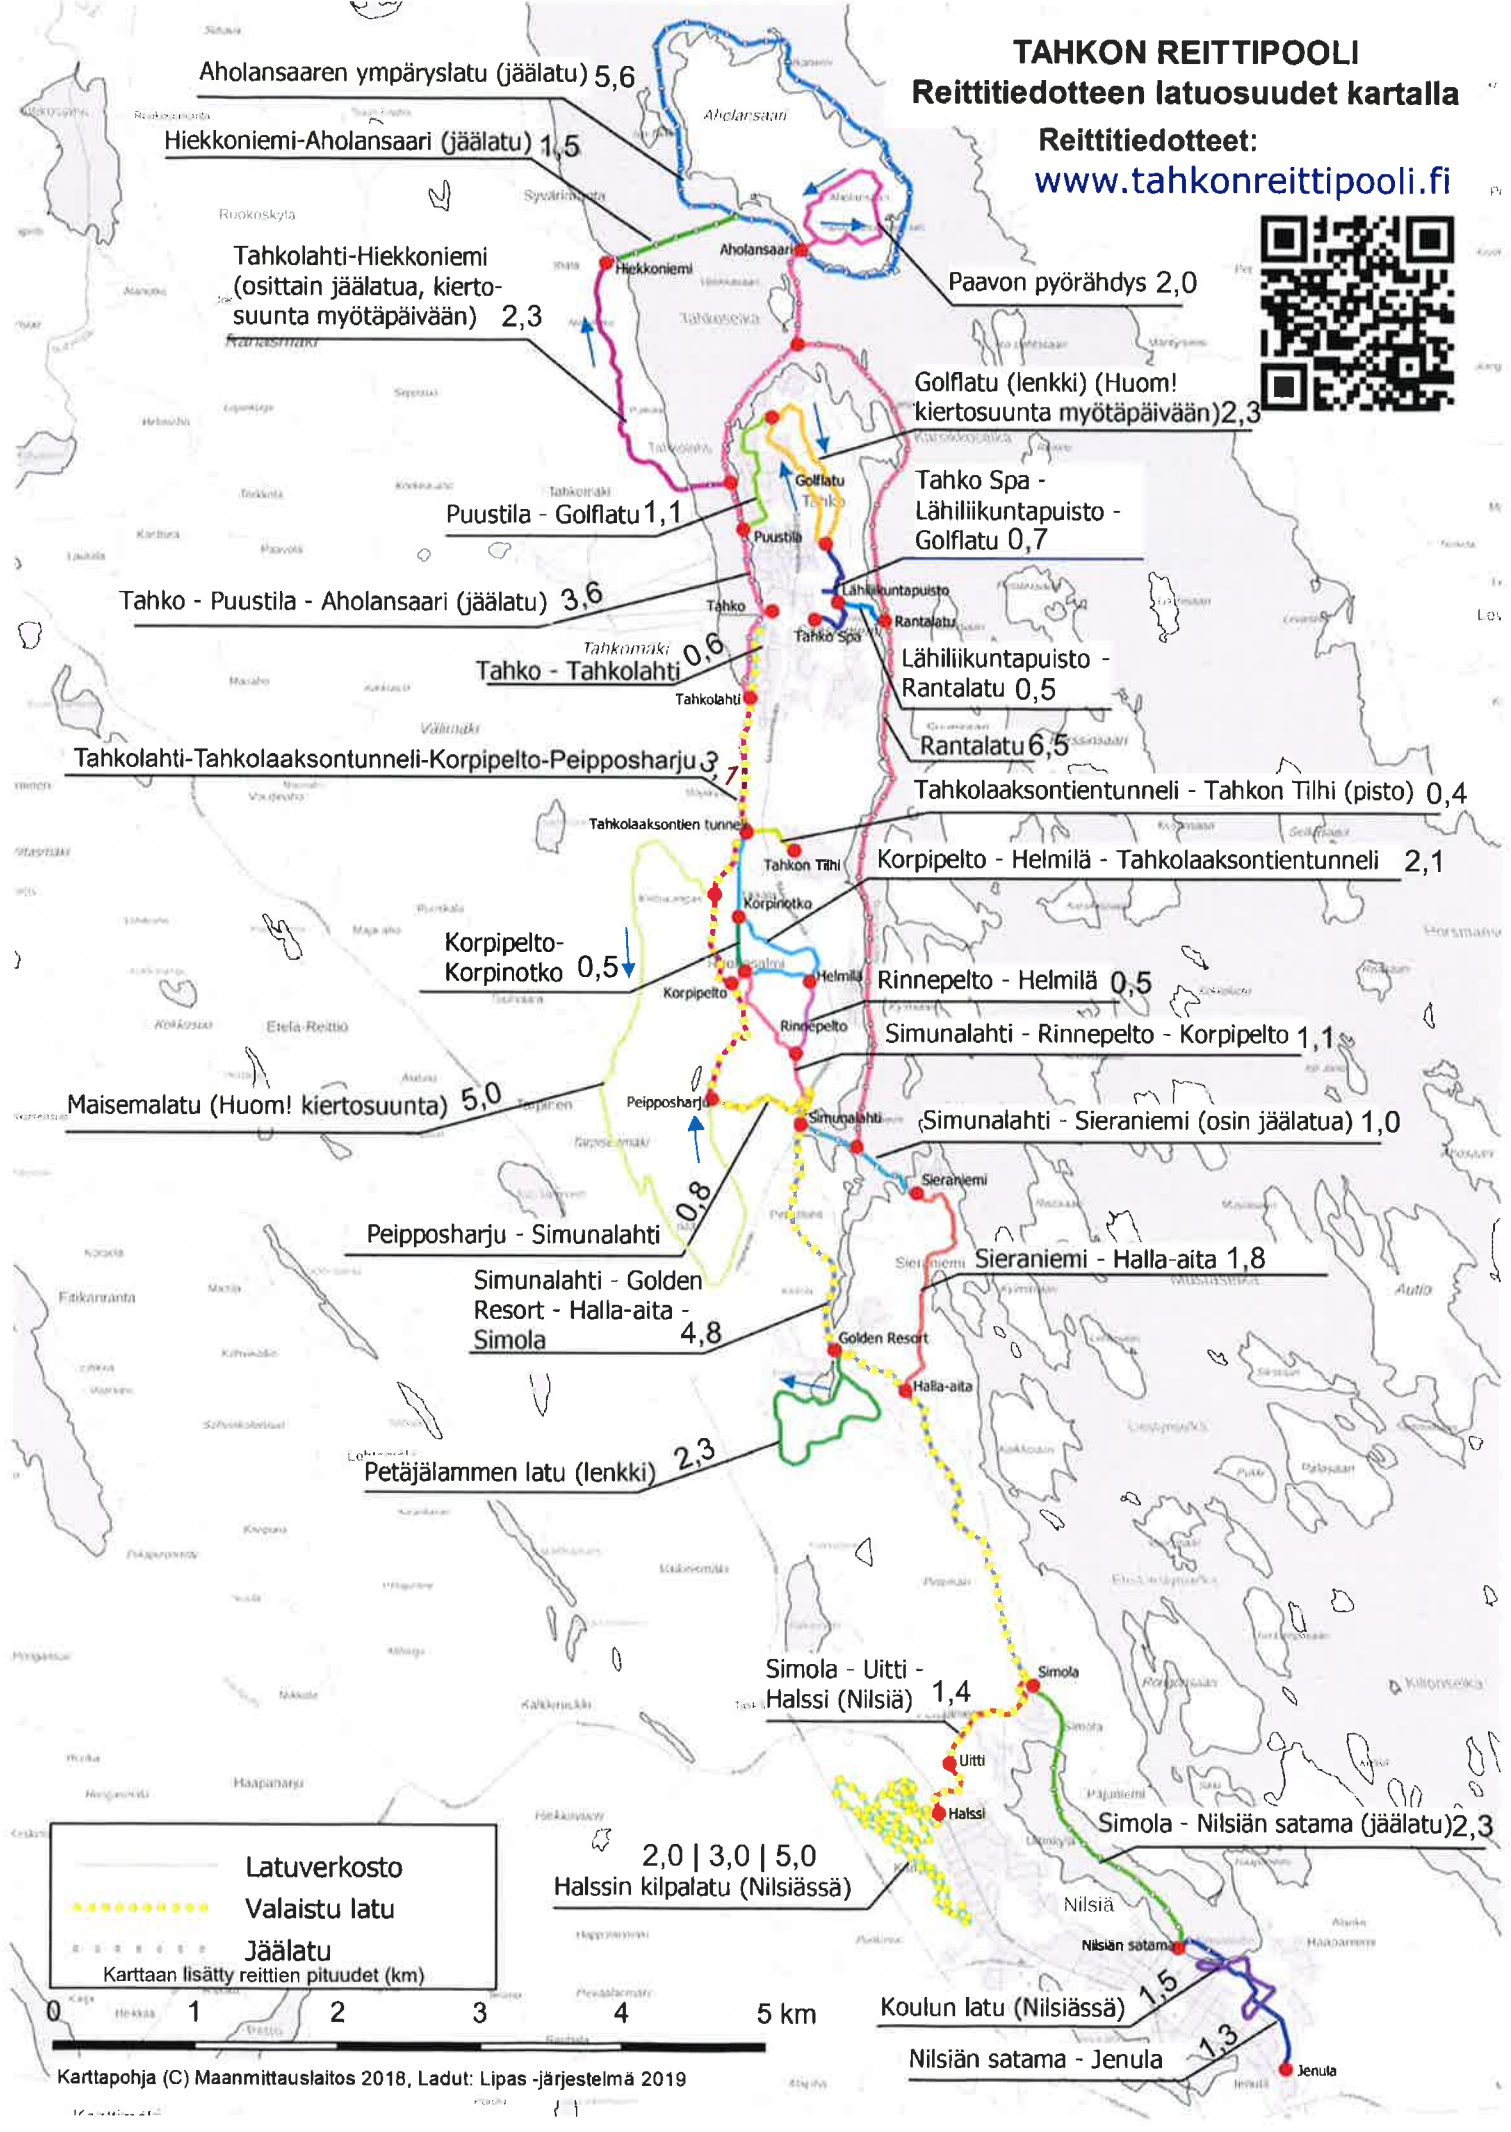

TAHKON REITTIPOOLI

Reittitiedotteen latuosuudet kartalla

Reittitiedotteet:
www.tahkonreittipooli.fi

Aholansaaren ympäröslatu (jäälatu) 5,6

Hiekkonieniemi-Aholansaari (jäälatu) 1,5

Tahkolahti-Hiekkonieniemi (osittain jäälatua, kierto-suunta myötäpäivään) 2,3

Paavon pyörähdys 2,0

Golflatu (lenkki) (Huom! kierto-suunta myötäpäivään) 2,3

Puustila - Golflatu 1,1

Tahko Spa - Lähiliikuntapuisto - Golflatu 0,7

Tahko - Puustila - Aholansaari (jäälatu) 3,6

Tahkomäki 0,6
 Tahko - Tahkolahti

Lähiliikuntapuisto - Rantalatu 0,5

Tahkolahti-Tahkolaaksontunneli-Korpipelto-Peipposharju 3,7

Rantalatu 6,5

Tahkolaaksontientunneli - Tahkon Tilhi (pisto) 0,4

Korpipelto-Korpinotko 0,5

Korpipelto - Helmilä - Tahkolaaksontientunneli 2,1

Rinnepelto - Helmilä 0,5

Maisemalatu (Huom! kierto-suunta) 5,0

Simunalahti - Rinnepelto - Korpipelto 1,1

Simunalahti - Sieraniemi (osin jäälatua) 1,0

Peipposharju - Simunalahti 0,8

Simunalahti - Golden Resort - Halla-aita - Simola 4,8