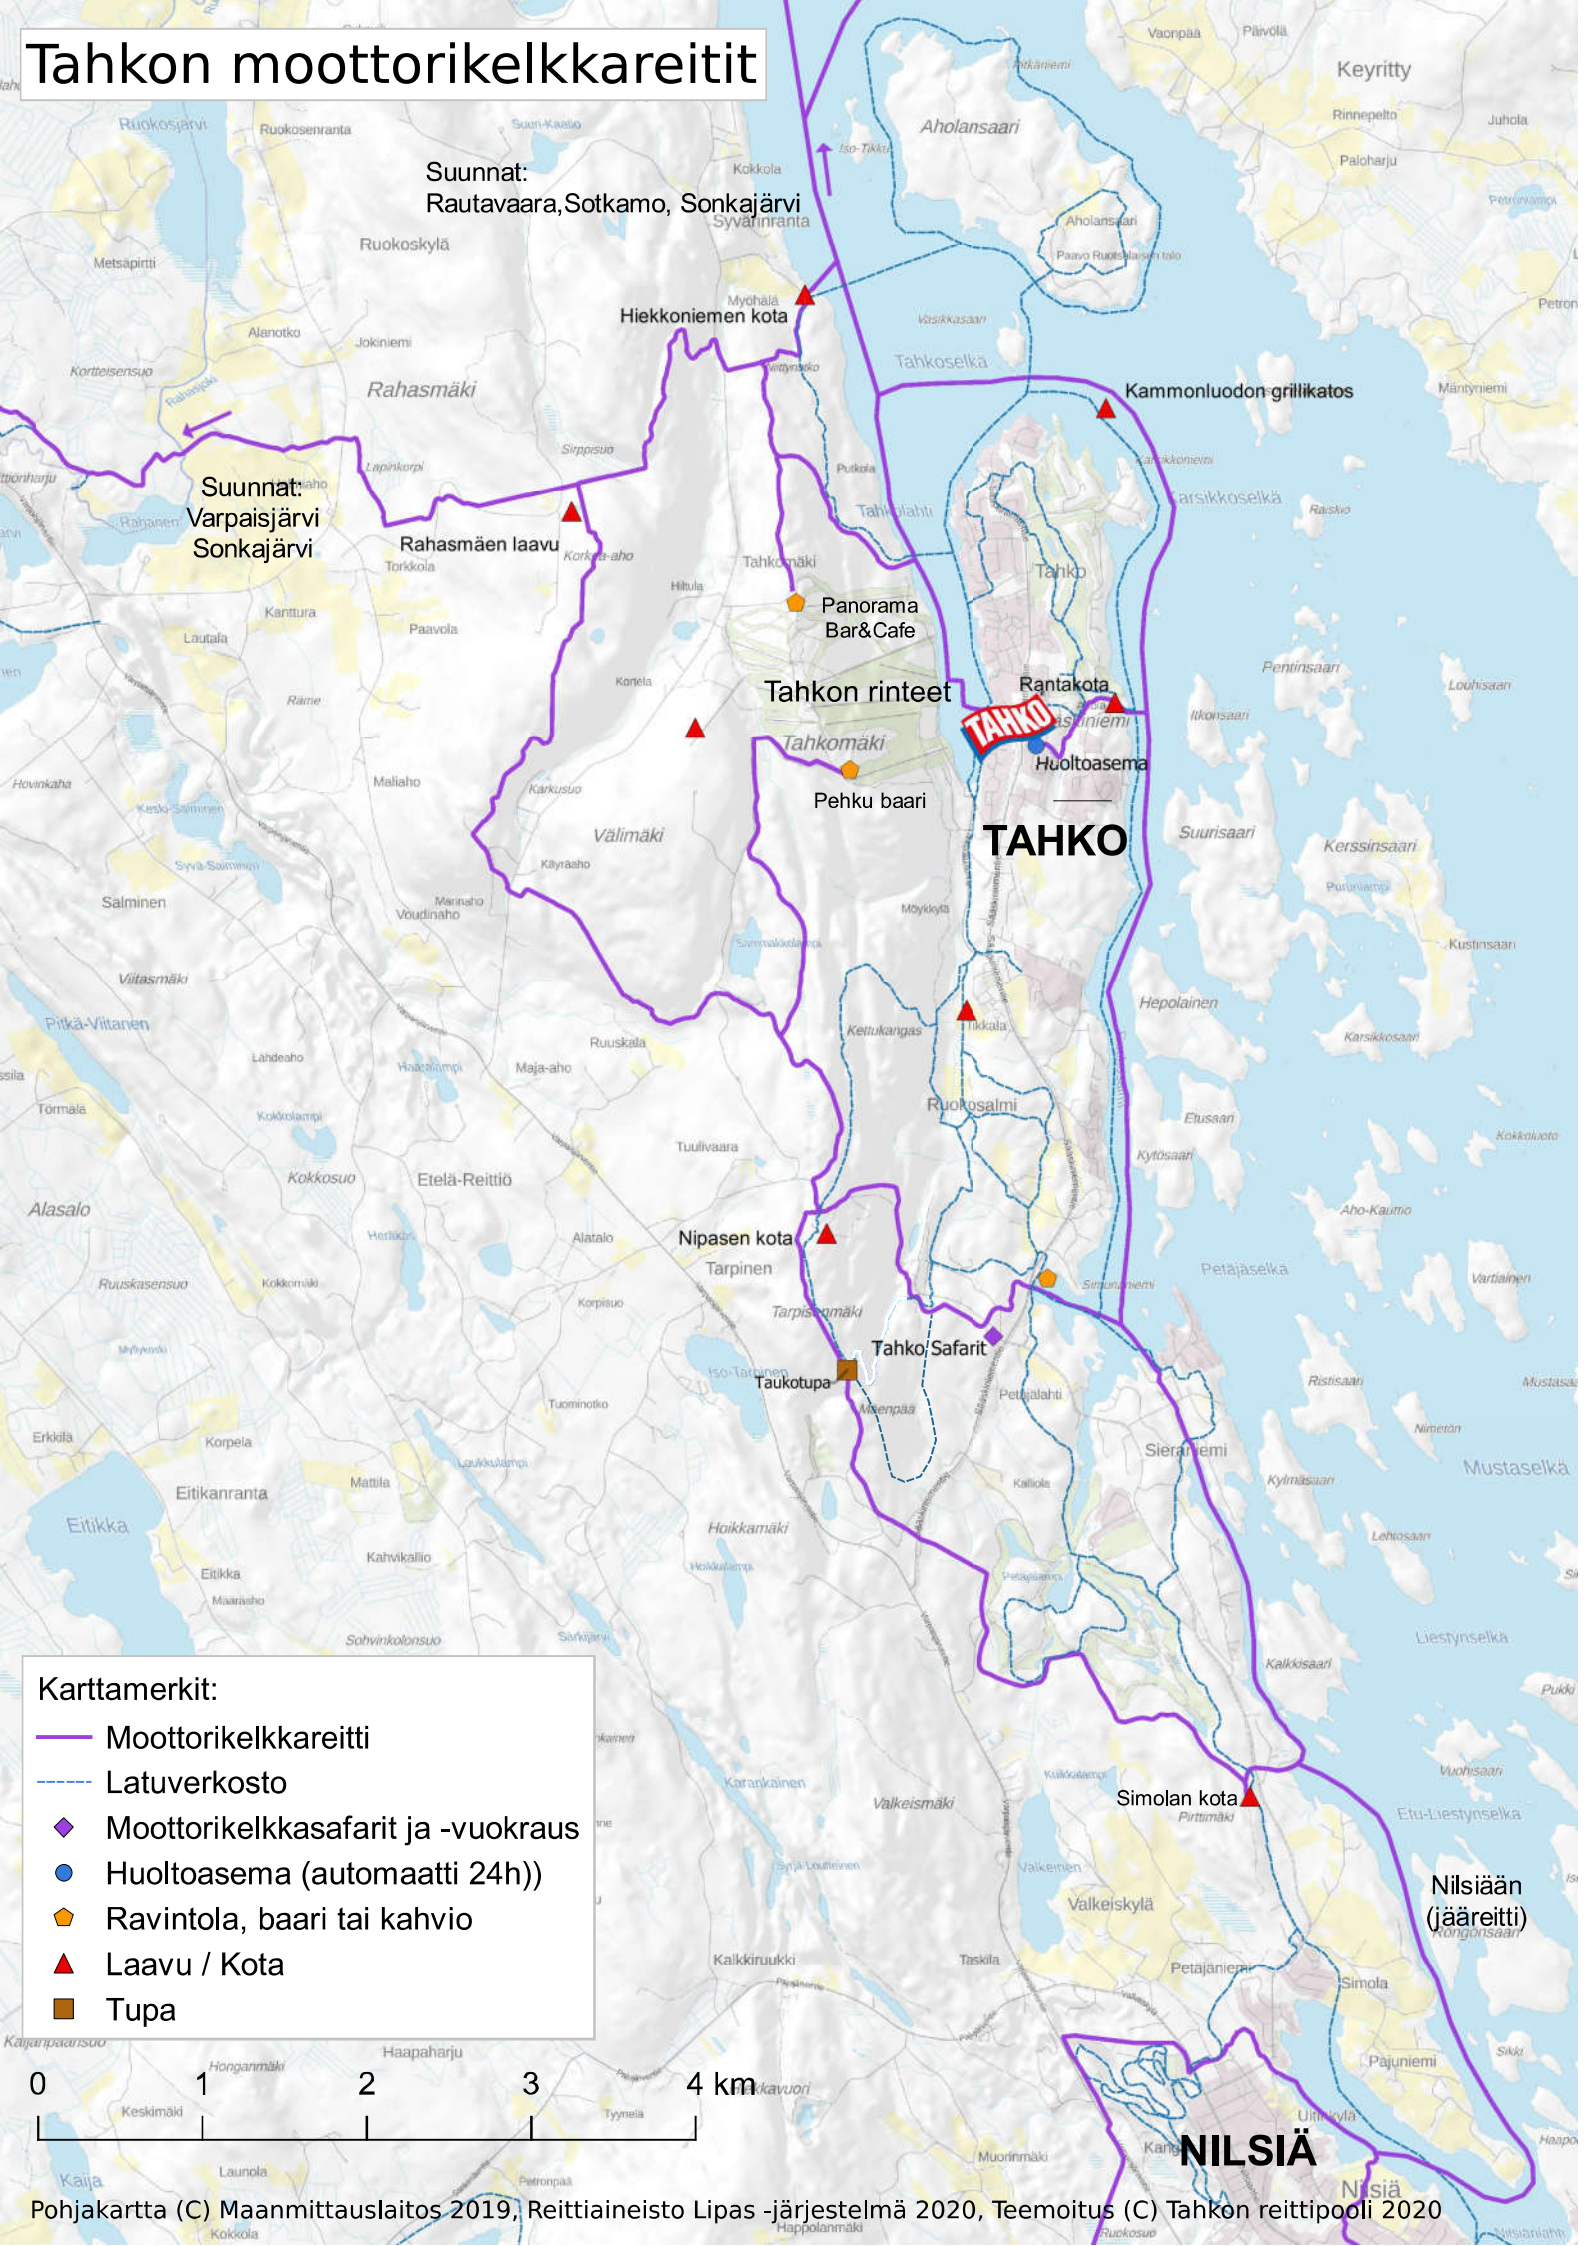

Tahkon moottorikelkkareitit

Suunnat:
Rautavaara, Sotkamo, Sonkajärvi
Syyänranta

Suunnat:
Varpaisjärvi
Sonkajärvi

Rahasmäen laavu

Hiekkoniemen kota

Kammonluodon grillikatos

Panorama
Bar&Cafe

Tahkon rinteet

Rantakota

Huoltoasema

TAHKO

Tahkomäki

Pehku baari

Nipasen kota

Tahko/Safarit

Taukotupa

Simolan kota

Nilsään
(jääreitti)

NILSIÄ

Karttamerkit:

- Moottorikelkkareitti
- - - - - Latuverkosto
- ◆ Moottorikelkkasafarit ja -vuokraus
- Huoltoasema (automaatti 24h)
- ◆ Ravintola, baari tai kahvio
- ▲ Laavu / Kota
- Tupa