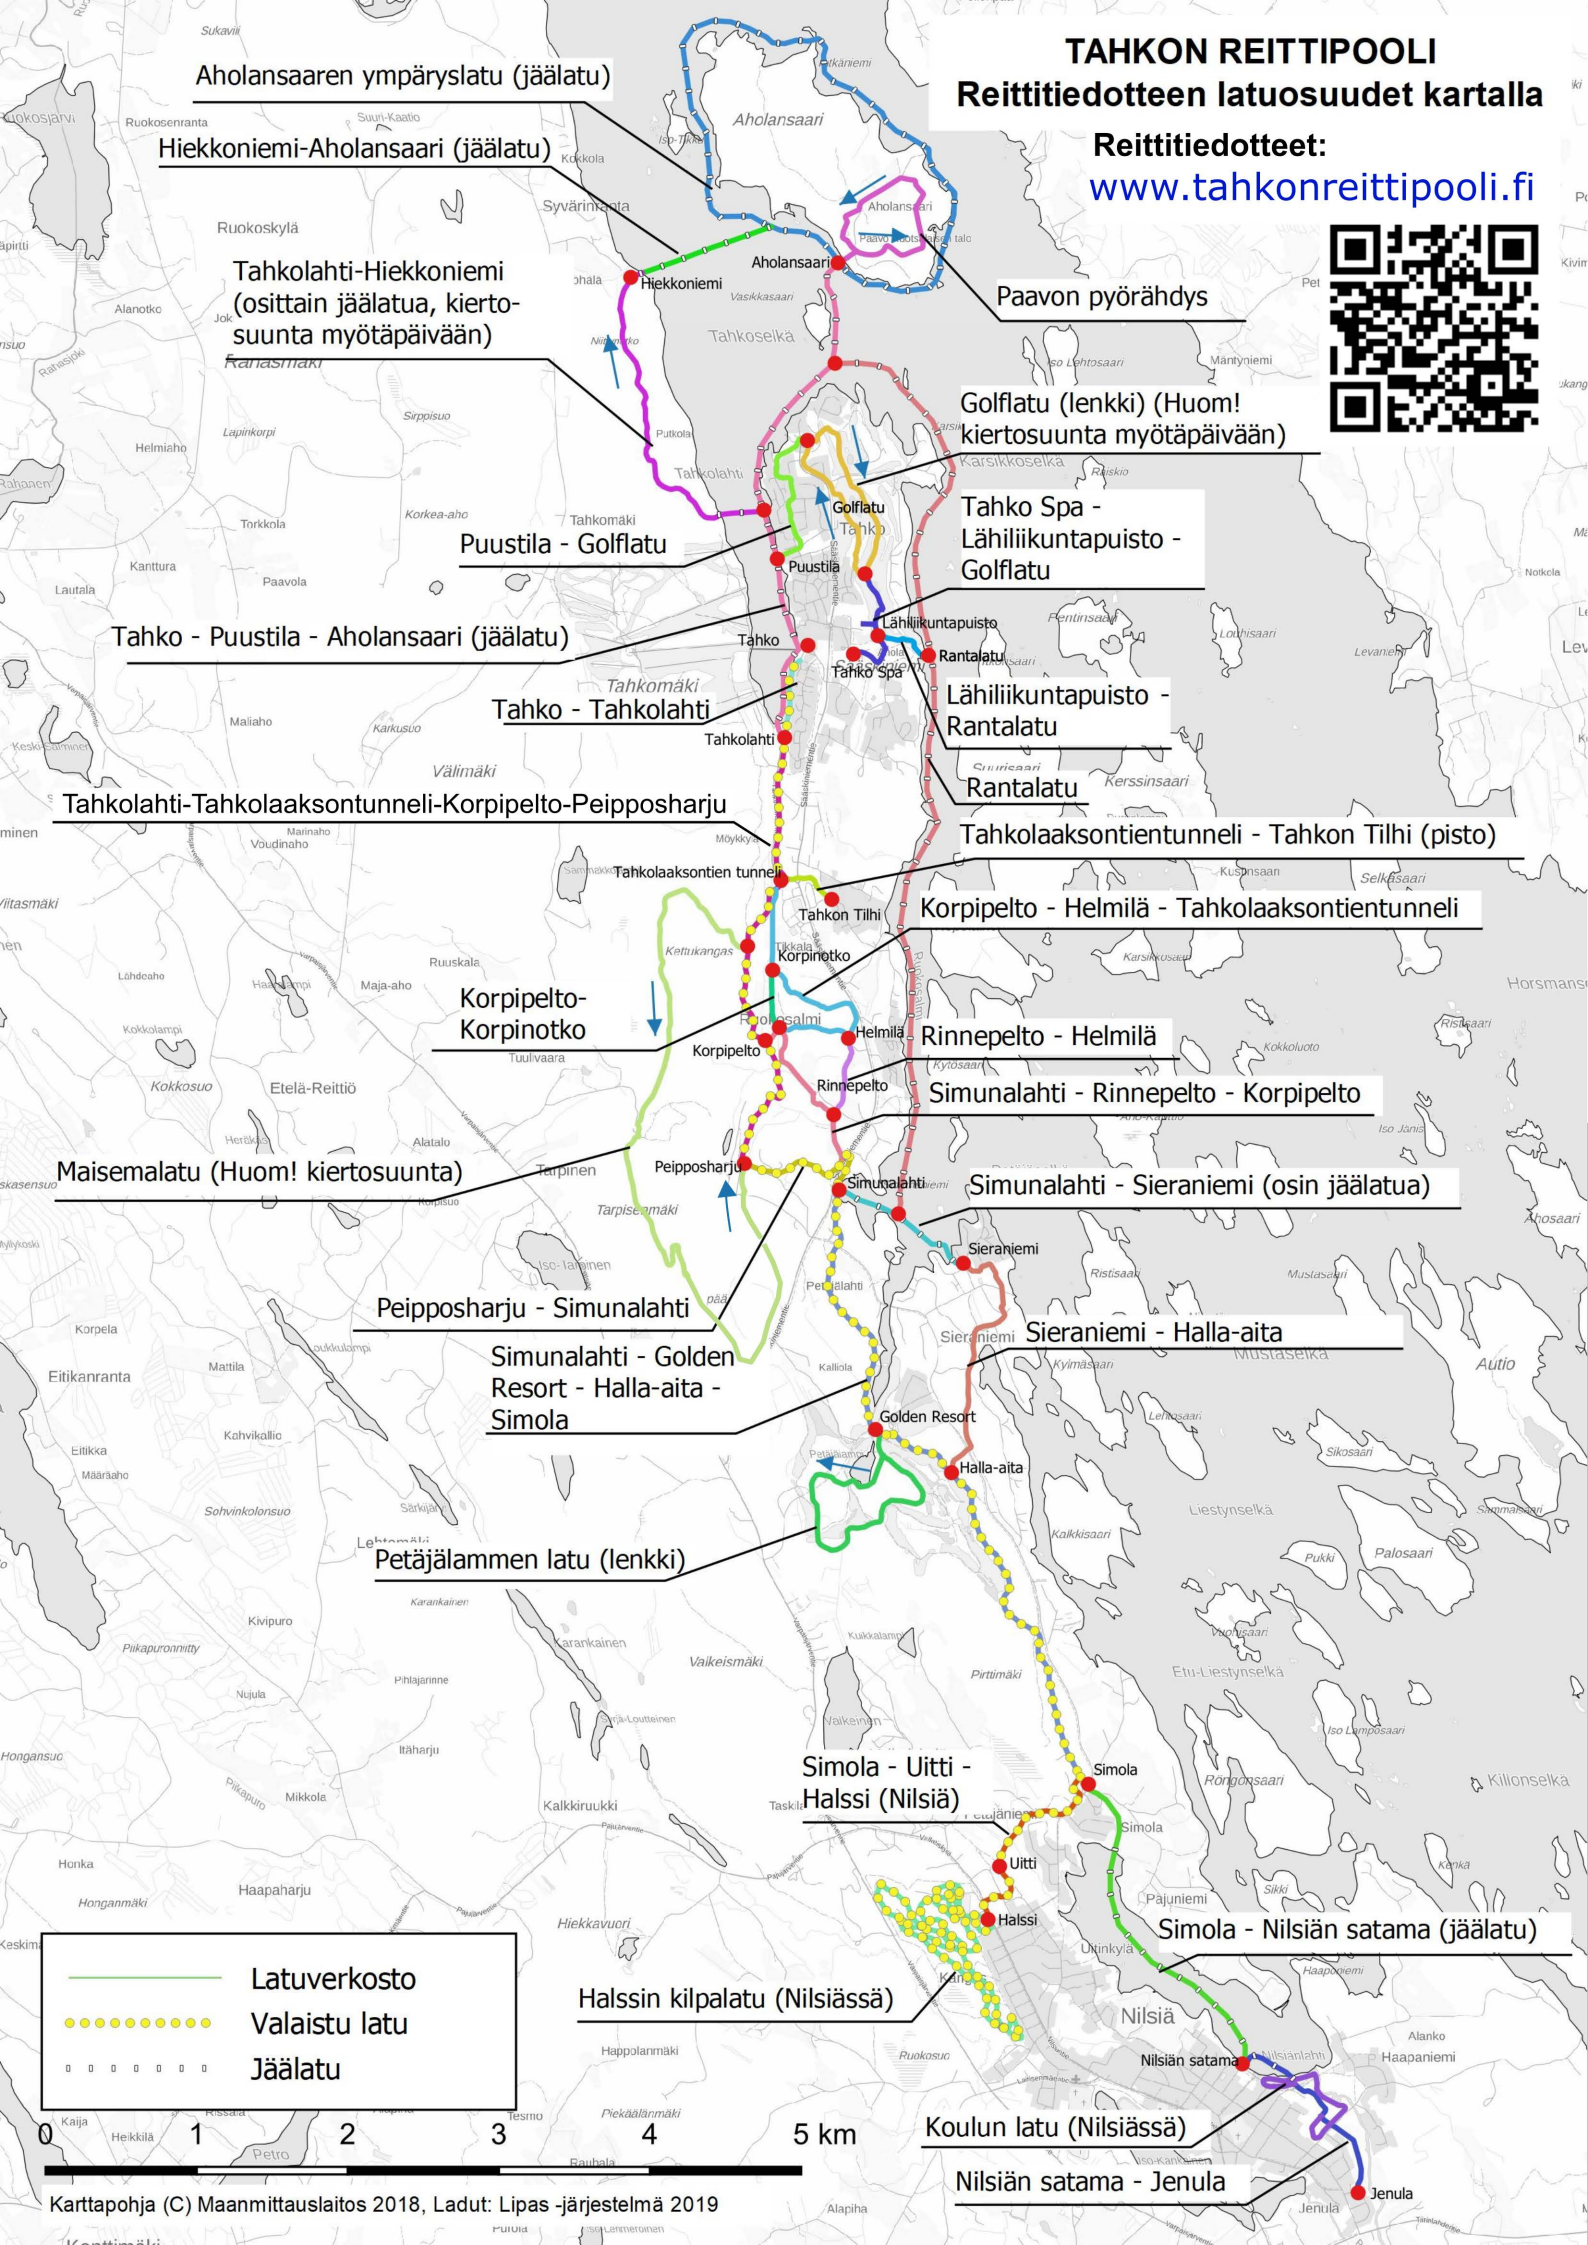

# TAHKON REITTIPOOLI

Reittitiedotteen latusuudet kartalla

Reittitiedotteet:

[www.tahkonreittipooli.fi](http://www.tahkonreittipooli.fi)

Aholansaaren ympäryslatu (jäälatu)

Hiekkoniemi-Aholansaari (jäälatu)

Tahkolahti-Hiekkoniemi  
(osittain jäälataa, kierto-  
suunta myötäpäivään)

Paavon pyörähdys

Golflatu (lenkki) (Huom!  
kiertosuunta myötäpäivään)

Puustila - Golflatu

Tahko Spa -  
Lähiliikuntapuisto -  
Golflatu

Tahko - Puustila - Aholansaari (jäälatu)

Tahko - Tahkolahti

Lähiliikuntapuisto -  
Rantalatu

Tahkolahti-Tahkolaaksontunneli-Korpipelto-Peipposharju

Tahkolaaksontunneli - Tahkon Tilhi (pisto)

Peipposharju - Simunalahti

Korpipelto - Helmilä - Tahkolaaksontunneli

Korpipelto-  
Korpinotko

Rinnepelto - Helmilä

Simunalahti - Golden  
Resort - Halla-aita -  
Simola

Simunalahti - Rinnepelto - Korpipelto

Maisemalatu (Huom! kiertosuunta)

Simunalahti - Sieraniemi (osin jäälataa)

Petäjälammen latu (lenkki)

Sieraniemi - Halla-aita